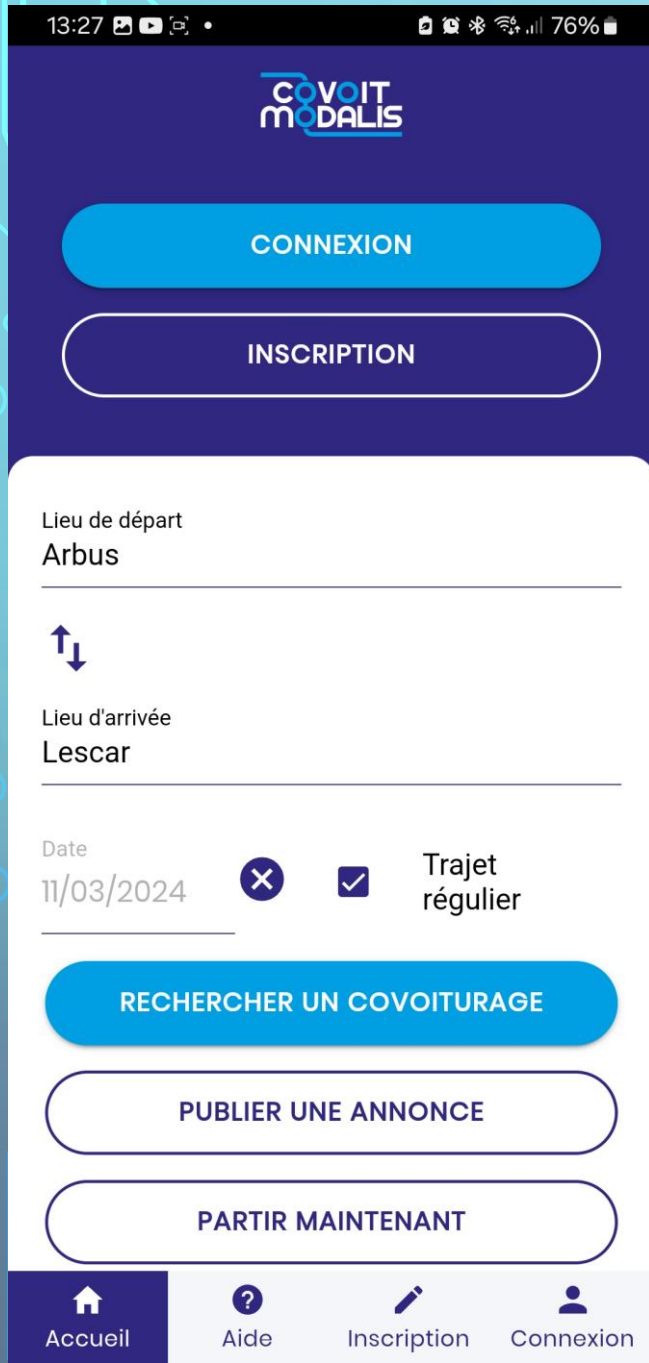

VIA L'APPLICATION « MAVILLEFACILE »

1. Télécharger l'application « MavilleFacile » via playstore ou Appstore sur votre smartphone

2. Ouvrir l'application

3. Sélectionner Communauté d'Agglomération Pau Béarn Pyrénées

4. Puis cliquer sur « mobilités »

VIA L'APPLICATION « MAVILLEFACILE » (suite)

5. sélectionner Covoiturage

6. La page du site covoit modalis apparaît,

- Vous devrez vous inscrire,
- Puis sélectionner voir les communautés et rechercher Arbus
- Vous pourrez alors rejoindre la communauté et partager des trajets en commun

VIA L'APPLICATION « COVOIT MODALIS »

1. Télécharger l'application « covoit modalis » via playstore ou Applestore sur votre smartphone

2. Ouvrir l'application

3. Vous devrez vous inscrire,

4. Faire glisser l'écran vers le bas → Puis sélectionner voir les communautés et rechercher Arbus