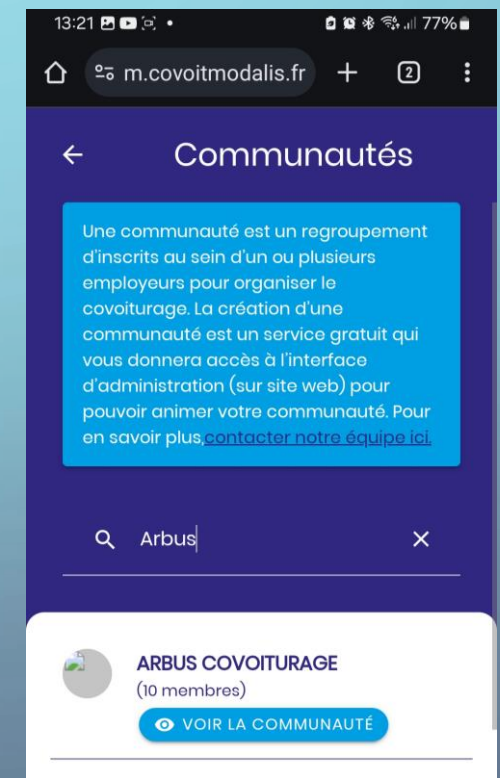

2 FAÇONS D'INTÉGRER FACILEMENT LA COMMUNAUTÉ DE COVOITURAGE SOLIDAIRE D'ARBUS CRÉÉE PAR DES CITOYENS DE LA COMMUNE DEPUIS VOTRE SMARTPHONE

VIA L'APPLICATION MAVILLEFACILE

OU

VIA L'APPLICATION COVOIT MODALIS

VIA L'APPLICATION « MAVILLEFACILE »

1. Télécharger l'application « MavilleFacile » via playstore ou Appstore sur votre smartphone

2. Ouvrir l'application

3. Sélectionner Communauté d'Agglomération Pau Béarn Pyrénées

4. Puis cliquer sur « mobilités »

VIA L'APPLICATION « MAVILLEFACILE » (suite)

5. sélectionner Covoiturage

6. La page du site covoit modalis apparaît,

- Vous devrez vous inscrire,
- Puis sélectionner voir les communautés et rechercher Arbus
- Vous pourrez alors rejoindre la communauté et partager des trajets en commun

VIA L'APPLICATION « COVOIT MODALIS »

1. Télécharger l'application « covoit modalis » via playstore ou Applestore sur votre smartphone

2. Ouvrir l'application

3. Vous devrez vous inscrire,

4. Faire glisser l'écran vers le bas → Puis sélectionner voir les communautés et rechercher Arbus